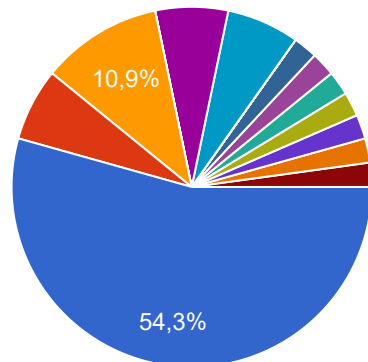

# Indagine Università ed Aree di Interesse Orientamento Universitario in Uscita a.s. 2022-23

46 risposte

[Pubblica i dati di analisi](#)

Inserire indirizzo di appartenenza

 Copia

46 risposte

- Classico
- Linguistico
- Relazioni internazionali e marketing
- Turistico
- Sistemi informativi aziendali
- Amministrazione finanza e marketing

Classe

 Copia

46 risposte

- 5AC
- 5BC
- 5AL
- 5BL
- 5CL
- 5D L
- 5A AFM
- 5B AFM

▲ 1/2 ▼

### Università di interesse

 Copia

46 risposte

- La Sapienza di Roma
- Tor Vergata di Roma
- RomaTre di Roma
- Luiss
- Federico II di Napoli
- Università di Cassino
- Università Statale di Milano
- Politecnico di Milano