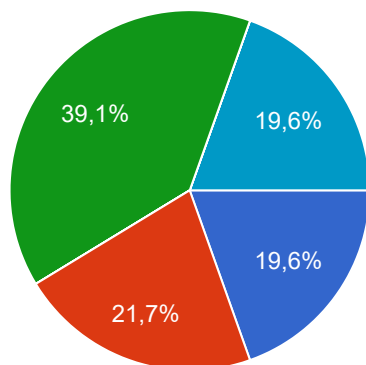

# Indagine Università ed Aree di Interesse Orientamento Universitario in Uscita a.s. 2022-23

46 risposte

[Pubblica i dati di analisi](#)

Inserire indirizzo di appartenenza

 Copia

46 risposte

- Classico
- Linguistico
- Relazioni internazionali e marketing
- Turistico
- Sistemi informativi aziendali
- Amministrazione finanza e marketing

Classe

 Copia

46 risposte

- 5AC
- 5BC
- 5AL
- 5BL
- 5CL
- 5D L
- 5A AFM
- 5B AFM

▲ 1/2 ▼