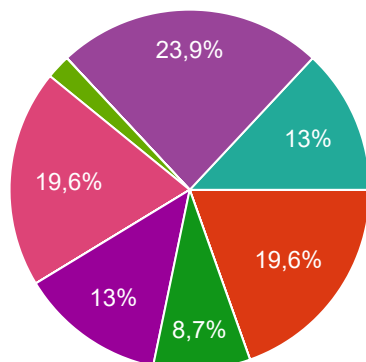

# Indagine Università ed Aree di Interesse Orientamento Universitario in Uscita a.s. 2022-23

46 risposte

[Pubblica i dati di analisi](#)

Inserire indirizzo di appartenenza

 Copia

46 risposte

- Classico
- Linguistico
- Relazioni internazionali e marketing
- Turistico
- Sistemi informativi aziendali
- Amministrazione finanza e marketing

Classe

 Copia

46 risposte

- 5AC
- 5BC
- 5AL
- 5BL
- 5CL
- 5D L
- 5A AFM
- 5B AFM

▲ 1/2 ▼

### Università di interesse

 Copia

46 risposte

- La Sapienza di Roma
- Tor Vergata di Roma
- RomaTre di Roma
- Luiss
- Federico II di Napoli
- Università di Cassino
- Università Statale di Milano
- Politecnico di Milano