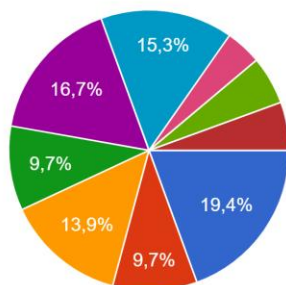

Indagine preliminare UNIVERSITA' ED AREE DI INTERESSE as 2021-22

Inserire indirizzo di appartenenza

72 risposte

- Classico
- Linguistico
- Relazioni internazionali e marketing
- Turistico
- Sistemi informativi aziendali
- Amministrazione finanza e marketing

Classe

72 risposte

- 5A
- 5B
- 5AL
- 5BL
- 5CL
- 5DL
- 5AAF
- 5ARI

▲ 1/2 ▼

Università di interesse

72 risposte

- La Sapienza di Roma
- Tor Vergata di Roma
- RomaTre di Roma
- Luiss
- Federico II di Napoli
- Università di Cassino
- Università Statale di Milano
- Politecnico di Milano