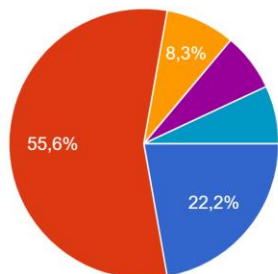

Indagine preliminare UNIVERSITA' ED AREE DI INTERESSE as 2021-22

Inserire indirizzo di appartenenza

72 risposte

- Classico
- Linguistico
- Relazioni internazionali e marketing
- Turistico
- Sistemi informativi aziendali
- Amministrazione finanza e marketing

Classe

72 risposte

- 5A
- 5B
- 5AL
- 5BL
- 5CL
- 5DL
- 5AAF
- 5ARI

▲ 1/2 ▼

Università di interesse

72 risposte

- La Sapienza di Roma
- Tor Vergata di Roma
- RomaTre di Roma
- Luiss
- Federico II di Napoli
- Università di Cassino
- Università Statale di Milano
- Politecnico di Milano